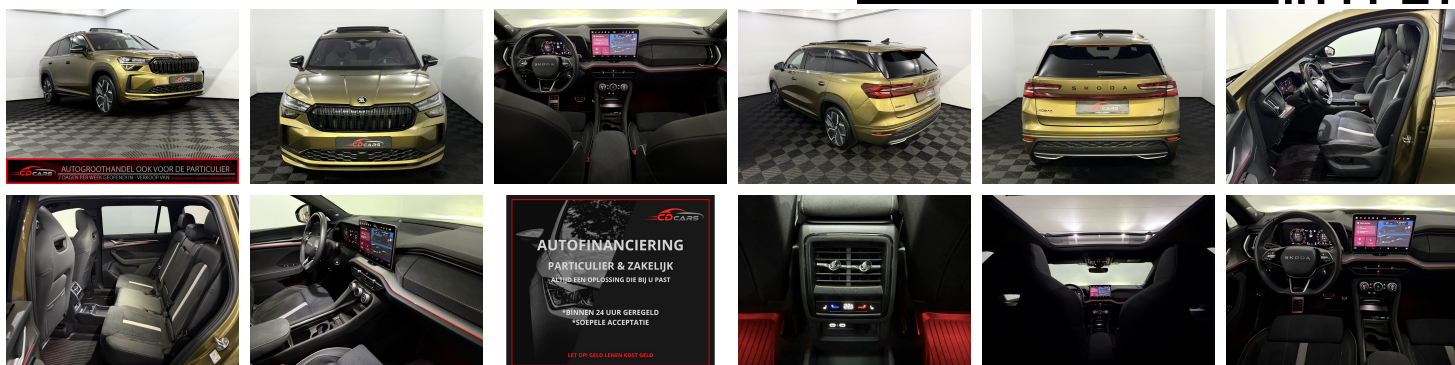

Škoda Kodiaq

1.5 TSI PHEV Sportline Business
Plug-in

€ 46.950,- 2025 20.319 KM

AUTOGROOTHANDEL OOK VOOR DE PARTICULIER
7 DAGEN PER WEEK GEOPEND! IN - VERKOOP VAN: BEDRIJFS/AUTO'S, CAMPERS, CARAVANS EN BOTEN

Kenmerken

Merk	Škoda	Bouwjaar	-	Tellerstand	20.319 KM
Model	Kodiaq	Kleur	bruin metallic	Vermogen	0 PK
Type	1.5 TSI PHEV Sportline Business Plug-in	Brandstof	-	Cilinderinhoud	1498 CC
Prijs	€ 46.950,-	Transmissie	Automaat	Gewicht:	1813 KG