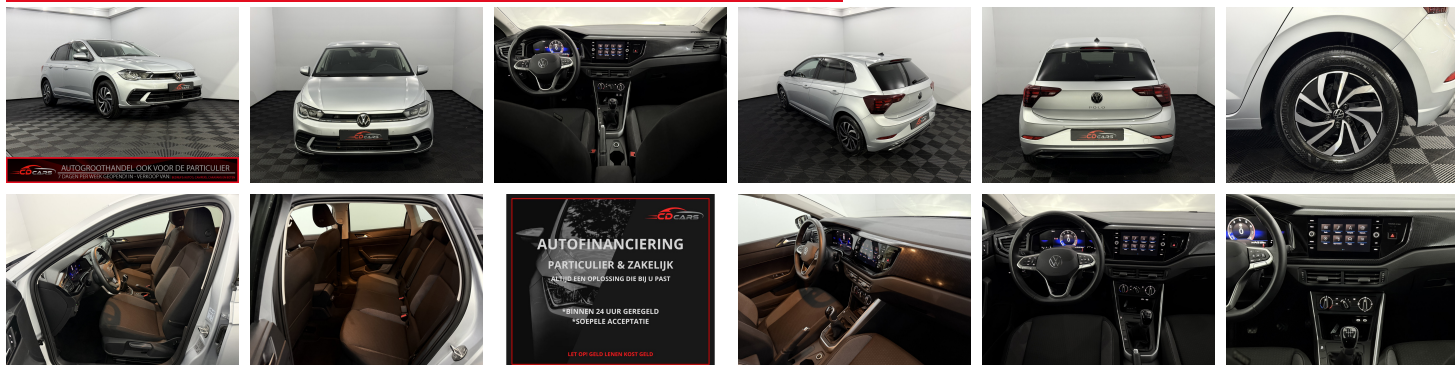

## Volkswagen Polo

## Kenmerken

<b>Merk</b>	Volkswagen	<b>Bouwjaar</b>	30-04-2025	<b>Tellerstand</b>	10.656 KM
<b>Model</b>	Polo	<b>Kleur</b>	grijs metallic	<b>Vermogen</b>	95 PK
<b>Type</b>	1.0 TSI Life Edition	<b>Brandstof</b>	Benzine	<b>Cilinderinhoud</b>	999 CC
<b>Prijs</b>	€ 19.950,-	<b>Transmissie</b>	Handgeschakeld	<b>Gewicht:</b>	1073 KG