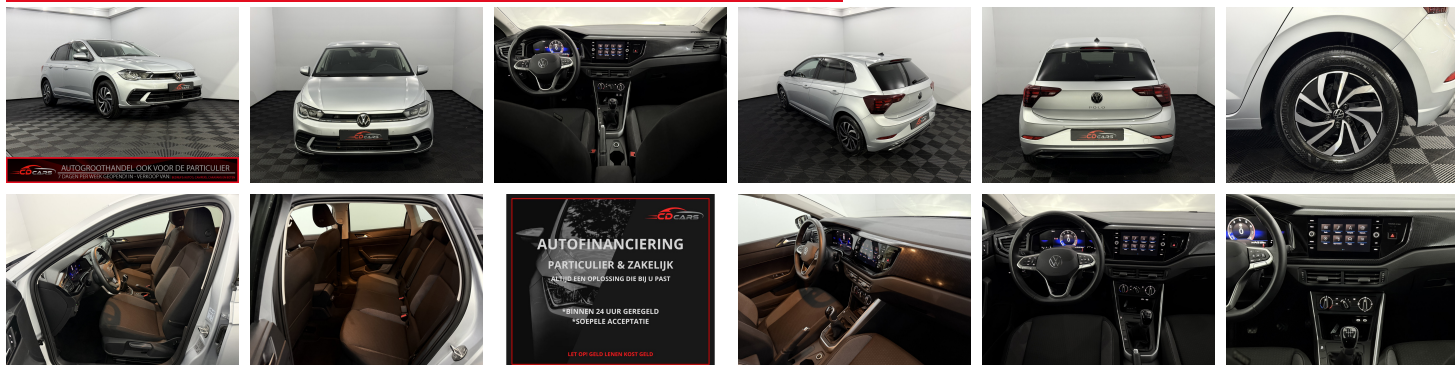

## Volkswagen Polo

## Kenmerken

<b>Merk</b>	Volkswagen	<b>Bouwjaar</b>	30-04-2025	<b>Tellerstand</b>	10.656 KM
<b>Model</b>	Polo	<b>Kleur</b>	grijs metallic	<b>Vermogen</b>	95 PK
<b>Type</b>	1.0 TSI Life Edition	<b>Brandstof</b>	Benzine	<b>Cilinderinhoud</b>	999 CC
<b>Prijs</b>	€ 20.950,-	<b>Transmissie</b>	Handgeschakeld	<b>Gewicht:</b>	1073 KG