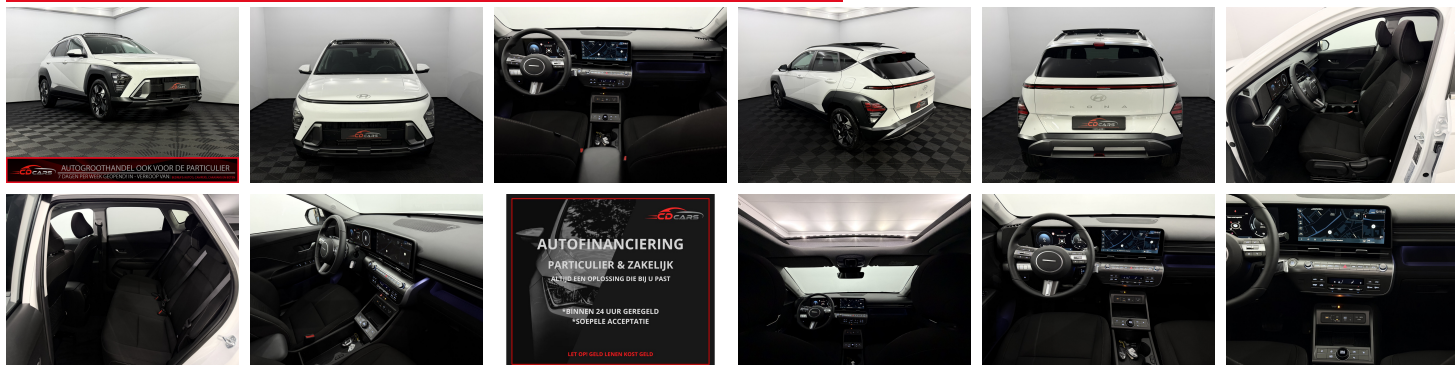

Hyundai KONA

1.6 GDI HEV Comfort Smart

€ 31.950,- 2025 3.455 KM

AUTOGROOTHANDEL OOK VOOR DE PARTICULIER
7 DAGEN PER WEEK GEOPEND! IN - VERKOOP VAN: BEDRIJFS/AUTO'S, CAMPERS, CARAVANS EN BOTEN

Kenmerken

Merk	Hyundai	Bouwjaar	29-04-2025	Tellerstand	3.455 KM
Model	KONA	Kleur	wit metallic	Vermogen	0 PK
Type	1.6 GDI HEV Comfort Smart	Brandstof	-	Cilinderinhoud	1580 CC
Prijs	€ 31.950,-	Transmissie	Automaat	Gewicht:	1410 KG

Foto's voertuig

Exterieur

Infotainment

Panoramadak
Achtterruitverwarming
Achterspoiler
Buitenspiegels elektrisch inklapbaar
Buitenspiegels in carrosseriekleur
Buitenspiegels verwarmbaar
Bumpers in carrosseriekleur
Centrale deurvergrendeling met afstandsbediening
Dakrails
Dimlichten automatisch
Elektrisch bedienbare achterklep
Getint glas
Grootlichtassistent
LED achterlichten
LED dagrijverlichting
Lichtmetalen velgen
Mistlampen voor
Parkeer assistent
Parkeersensor achter
Parkeersensor voor

Android auto
Apple carplay
Bluetooth telefoonvoorbereiding
DAB+ Radio
Multimedia-voorbereiding
Multimedia systeem
Navigatie
Navigatiesysteem
Radio
Sprakbediening

Interieur

Milieu

12Volt aansluiting
Achterbank in delen neerklapbaar
Airco met elektronische regeling
Armsteun
Armsteun voor
Bagagedek
Bestuurdersstoel in hoogte verstelbaar
Bijrijdersstoel in hoogte verstelbaar
Binnenspiegel automatisch dimmend
Cruise control
Digitaal dashboard
Electronic Climate Control
Elektrische ramen achter
Elektrische ramen achter
Elektrische ramen voor
Elektrische ramen voor
Hoofdsteunen voor en achter
Keyless start
Lederen stuurwiel
Lederen versnellingspook
Passagiersstoel in hoogte verstelbaar
Regensensor
stoelverwarming
Stuur verstelbaar
Stuur verwarmd
Voorstoelen verwarmd