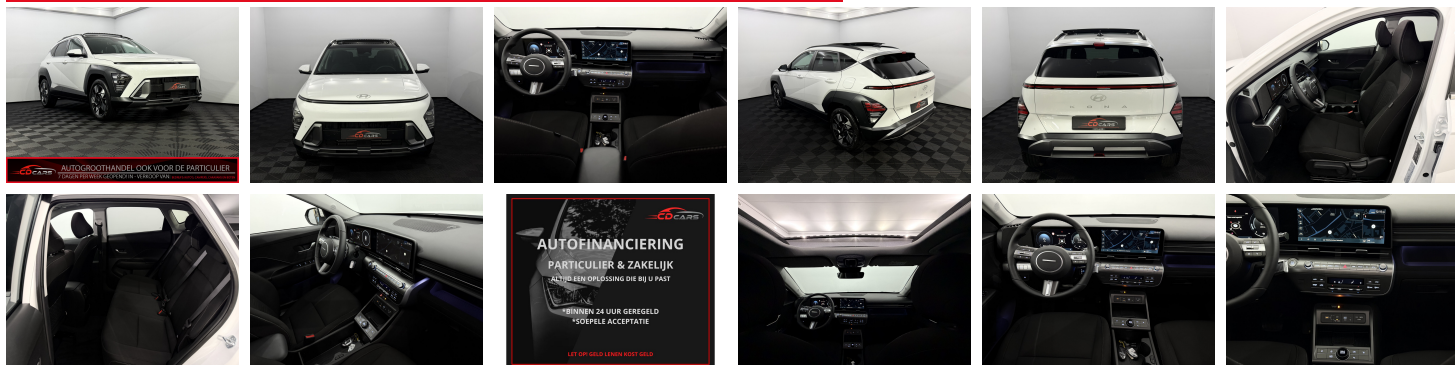

Hyundai KONA

1.6 GDI HEV Comfort Smart

€ 29.950,-

2025

3.455 KM

AUTOGROOTHANDEL OOK VOOR DE PARTICULIER
7 DAGEN PER WEEK GEOPEND! IN - VERKOOP VAN: BEDRIJFS/AUTO'S, CAMPERS, CARAVANS EN BOTEN

Kenmerken

Merk	Hyundai	Bouwjaar	29-04-2025	Tellerstand	3.455 KM
Model	KONA	Kleur	wit metallic	Vermogen	0 PK
Type	1.6 GDI HEV Comfort Smart	Brandstof	-	Cilinderinhoud	1580 CC
Prijs	€ 29.950,-	Transmissie	Automaat	Gewicht:	1410 KG

Foto's voertuig

Exterieur

Infotainment

Panoramadak
Achtterruitverwarming
Achterspoiler
Buitenspiegels elektrisch inklapbaar
Buitenspiegels in carrosseriekleur
Buitenspiegels verwarmbaar
Bumpers in carrosseriekleur
Centrale deurvergrendeling met afstandsbediening
Dakrails
Dimlichten automatisch
Elektrisch bedienbare achterklep
Getint glas
Grootlichtassistent
LED achterlichten
LED dagrijverlichting
Lichtmetalen velgen
Mistlampen voor
Parkeer assistent
Parkeersensor achter
Parkeersensor voor

Android auto
Apple carplay
Bluetooth telefoonvoorbereiding
DAB+ Radio
Multimedia-voorbereiding
Multimedia systeem
Navigatie
Navigatiesysteem
Radio
Sprakbediening

Interieur

Milieu

12Volt aansluiting
Achterbank in delen neerklapbaar
Airco met elektronische regeling
Armsteun
Armsteun voor
Bagagedek
Bestuurdersstoel in hoogte verstelbaar
Bijrijdersstoel in hoogte verstelbaar
Binnenspiegel automatisch dimmend
Cruise control
Digitaal dashboard
Electronic Climate Control
Elektrische ramen achter
Elektrische ramen achter
Elektrische ramen voor
Elektrische ramen voor
Hoofdsteunen voor en achter
Keyless start
Lederen stuurwiel
Lederen versnellingspook
Passagiersstoel in hoogte verstelbaar
Regensensor
stoelverwarming
Stuur verstelbaar
Stuur verwarmd
Voorstoelen verwarmd