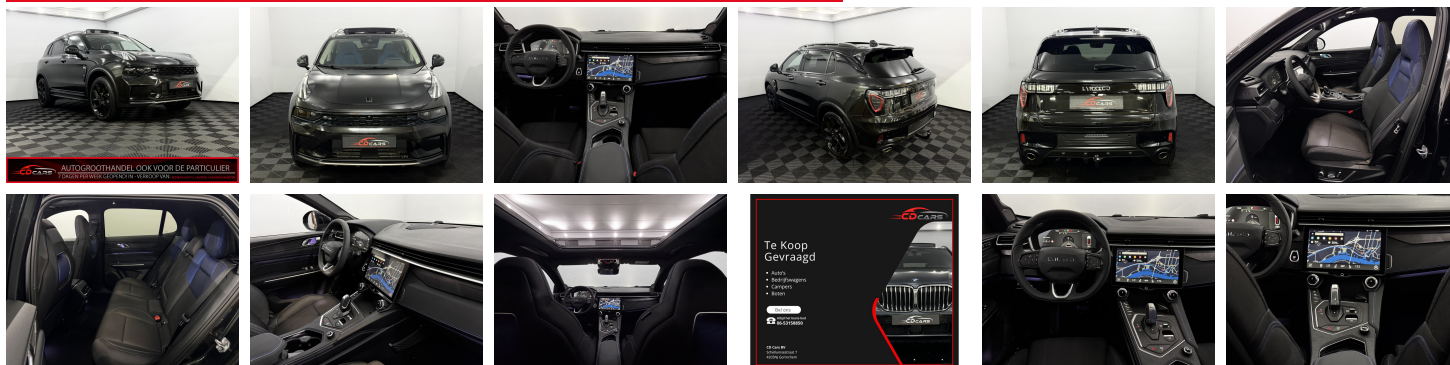

Lynk & Co 01

1.5 PHEV BLACK EDITION

€ 23.950,- 2022 86.711 KM

AUTOGROOTHANDEL OOK VOOR DE PARTICULIER
7 DAGEN PER WEEK GEOPEND! IN - VERKOOP VAN: BEDRIJFS/AUTO'S, CAMPERS, CARAVANS EN BOTEN

Kenmerken

Merk	Lynk & Co	Bouwjaar	02-07-2024	Tellerstand	86.711 KM
Model	01	Kleur	zwart metallic	Vermogen	0 PK
Type	1.5 PHEV BLACK EDITION	Brandstof	-	Cilinderinhoud	1477 CC
Prijs	€ 23.950,-	Transmissie	Automaat	Gewicht:	1854 KG

Foto's voertuig

Exterieur

Buitenspiegels elektr. met geheugen
Buitenspiegels elektrisch verstel- en verwarmbaar
Centrale deurvergrendeling met afstandsbediening
Dakrails
Dakspoiler
Elektrisch bedienbare achterklep
Elektronische remkrachtverdeling
File assistent
Getint glas
Grootlichtassistent
Keyless entry
LED achterlichten
LED dagrijverlichting
LED koplampen
Lichtmetalen velgen
Lichtmetalen velgen 20"
Metaalkleur
Mistlampen voor
Panoramadak
Parkeer assistent
Parkeersensor achter
Parkeersensor voor

Interieur

12Volt aansluiting
Achterbank in delen neerklapbaar
Airco met elektronische regeling
Armsteun
Armsteun achter
Armsteun voor
Bestuurdersstoel in hoogte verstelbaar
Binnenspiegel automatisch dimmend
Cruise control
Digitaal dashboard
Electronic Climate Control
Elektrische ramen achter
Elektrische ramen voor
Elektrisch verstelb. bestuurdersstoel met geheugen
Keyless start
Lederen stuurwiel
Panoramadak
Regensensor
stoelverwarming